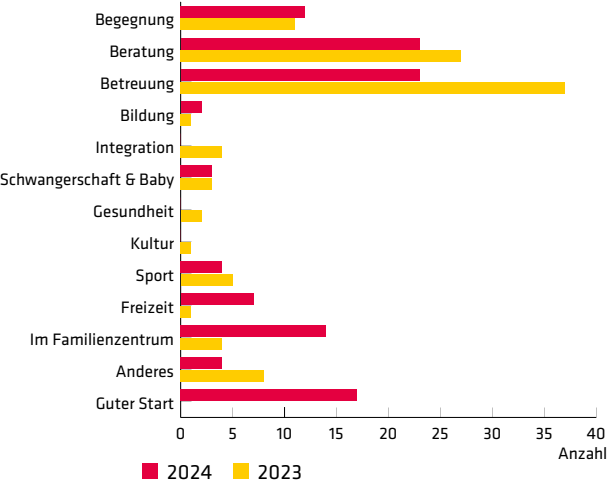

Infoschalter
persönlich & kostenlos

Dienstag 09.00 – 11.00 Uhr
Donnerstag 09.00 – 11.00 Uhr
14.00 – 16.00 Uhr

Im Auftrag der  **Stadt Chur**

Beratung

Infoschalter

Infoschalter

Beratungen nach Kategorien

Anfragen pro Monat