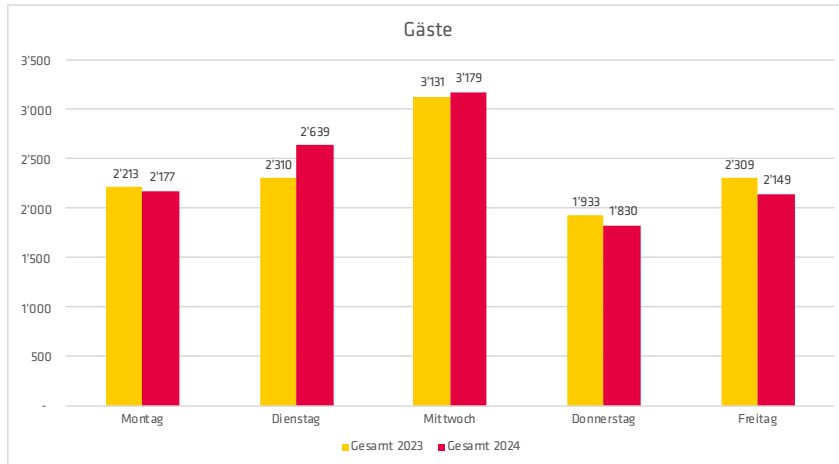

Umsatz pro Jahr

Umsatz pro Monat
KinderKafi inkl. Kleiderbörse

■ 2022 ■ 2023 ■ 2024

Öffnungszeiten

Montag – Freitag
09.00 – 11.30 Uhr &
14.00 – 18.00 Uhr

KinderKafi Besucherzahlen

Gesamtanzahl Kafi-Besucher nach Wochentagen während des ganzen Jahres
Geschlossen während 1 Woche Frühlingsferien, 5 Wochen in den Sommerferien, 1 Woche Herbstferien und Weihnachtsferien.

Gäste im KinderKafi

11'974 Gesamt 6'139 Kinder 5'835 Erwachsene

Gesamtgäste	2'177 Gesamt		51%		2'639 Gesamt		49%		3'179 Gesamt		1'830 Gesamt		2'149 Gesamt							
	1'091 Kinder	1'086 Erwachsene	1'357 Kinder	1'282 Erwachsene	1'717 Kinder	1'462 Erwachsene	892 Kinder	938 Erwachsene	1'082 Kinder	1'067 Erwachsene										
	VM	960	NM	1'217	VM	1'164	NM	1'475	VM	1'402	NM	1'777	VM	845	NM	985	VM	977	NM	1'172
	Montag				Dienstag				Mittwoch				Donnerstag				Freitag			

- 1 Januar bis einschliesslich Frühlingsferien
- 2 Frühlingsferien - Sommerferien
- 3 Schulbeginn - Herbstferien
- 4 Herbstferien - Weihnachtsferien

Betreuung

Spielgruppe	
Mo - Fr	07.45 - 12.00 Uhr
Mo, Di, Do	13.45 - 18.00 Uhr
Waldspielgruppe	
Mi Sommer	09.00 - 11.30 Uhr
Winter	09.00 - 11.00 Uhr
Spikl-Treff	
Mi	09.00 - 11.00 Uhr