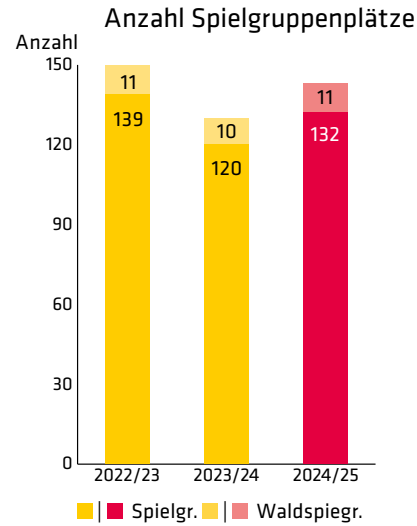

Spiel-, Waldspiel- & Spikl