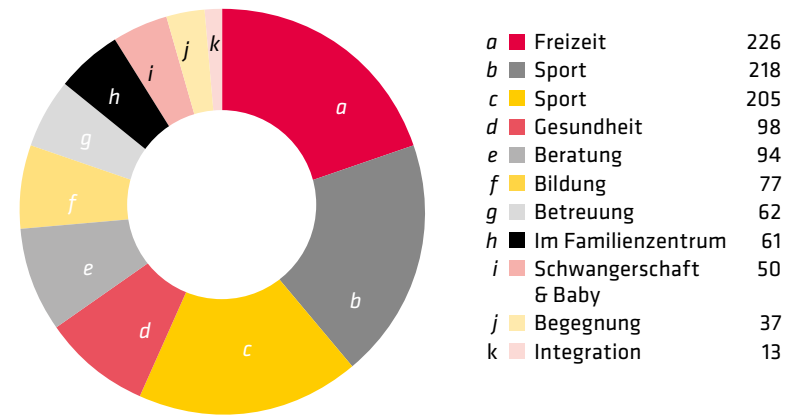

1. Beratung am 22. August 2024, seit dem 17 Beratungen bis Jahresende. Im laufenden Jahr 2025 23 Beratungen bis zu den Frühlingsferien.

Website: Informationsplattform online

Website-Entwicklung
– Seitenaufrufe pro Monat

Website Seitenaufrufe
«Was läuft?» und «Wer bietet was?»

Wer bietet was? Anbieter & Organisationen

521 Anbieter (meist in mehreren Kategorien, Bereinigung nach Neuausrichtung ohne Kultur/Freizeit/Sport Erwachsene)
2023: 610