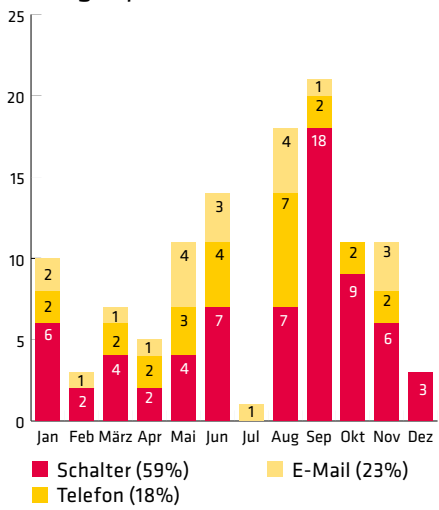

Infoschalter
persönlich & kostenlos

Dienstag 09.00 – 11.00 Uhr
Donnerstag 09.00 – 11.00 Uhr
14.00 – 16.00 Uhr

Im Auftrag der  **Stadt Chur**

Beratung

Infoschalter

Infoschalter

Beratungen nach Kategorien

Anfragen pro Monat