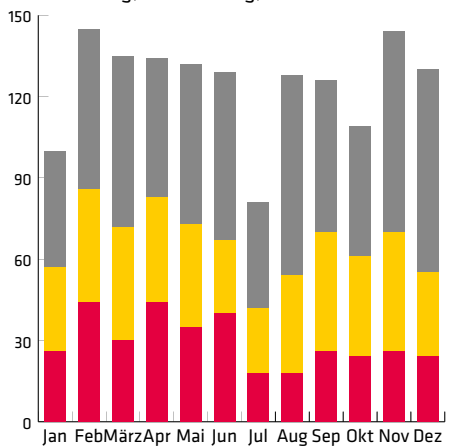

Raumbelegungen in Miet-Einheiten

Vormittag, Nachmittag, Abend

■ Flurina ■ Schellenursli ■ Coworking & Maurus

Räume mieten

Mietdokumentation:
planaterra.ch

Calendly – online Buchungssystem

Unser online Buchungssystem für den Seminarraum Flurina wird weiterhin schlecht genutzt. Die Buchungen bewegen sich im sehr tiefen zweistelligen Bereich

Vorschau: Wir haben das Tool im Frühling 2025 deaktiviert. Die monatlichen Kosten übersteigen den Nutzen bei weitem.