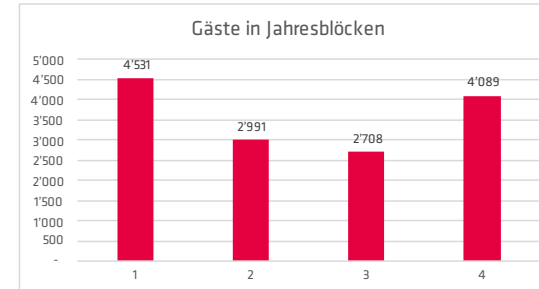

Umsatz pro Jahr

Umsatz pro Monat
KinderKafi inkl. Kleiderbörse

■ 2022 ■ 2023 ■ 2024

Öffnungszeiten

Montag – Freitag
09.00 – 11.30 Uhr &
14.00 – 18.00 Uhr

KinderKafi Besucherzahlen

Gesamtanzahl Kafi-Besucher nach Wochentagen während des ganzen Jahres
Geschlossen während 1 Woche Frühlingsferien, 5 Wochen in den Sommerferien, 1 Woche Herbstferien und Weihnachtsferien.

Gäste im KinderKafi

11'974 Gesamt 6'139 Kinder 5'835 Erwachsene

Gesamtgäste	2'177 Gesamt		51%		2'639 Gesamt		49%		3'179 Gesamt		1'830 Gesamt		2'149 Gesamt							
	1'091 Kinder	1'086 Erwachsene	1'357 Kinder	1'282 Erwachsene	1'717 Kinder	1'462 Erwachsene	892 Kinder	938 Erwachsene	1'082 Kinder	1'067 Erwachsene										
	VM	960	NM	1'217	VM	1'164	NM	1'475	VM	1'402	NM	1'777	VM	845	NM	985	VM	977	NM	1'172
	Montag				Dienstag				Mittwoch				Donnerstag				Freitag			