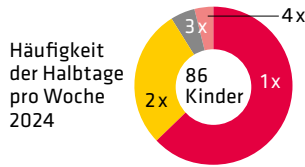

Spikl-Treff

Seit Anfang 2024 beschäftigt das Familienzentrum Anna Schönholzer als Leiterin für den Spikl-Treff (Spielend kennen - lernen). Dabei handelt es sich um ein niederschwelliges, kostenloses Angebot, das im Auftrag der Stadt Chur vom Familienzentrum, der Elternberatung Churer Rheintal und Pro Junior betrieben wird.

Kinder im Alter von 0 - 5 Jahren mit Begleitung können gemeinsam spielen und die Eltern/Begleitende neue Kontakte knüpfen. Fachpersonen stehen für Themen rund um die frühe Kindheit jederzeit beratend zur Verfügung.

Der Spikl findet jeden Mittwoch, auch während der Schulferien, statt. Lediglich über Weihnachten/Neujahr ist Pause.

Letztes Jahr gab es **51 Treffen**, an denen insgesamt **564 Erwachsene** und **592 Kinder** (93% zwischen 0 - 3 Jahren). 91% der Besuchenden wohnen in Chur.

Wir bieten in der **Spielgruppe** für Kinder ab ca. 2 Jahren bis zum Kindergartenbeginn Blockzeiten an acht Halbtagen pro Woche. Die Kinder werden durch zwei Spielgruppenleiterinnen, unterstützt von einer Praktikantin, betreut.