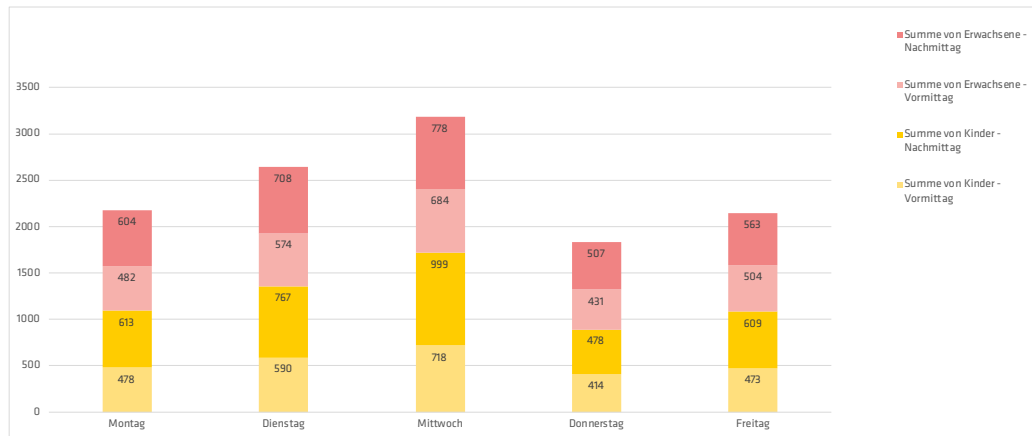

Umsatz pro Jahr

Umsatz pro Monat
KinderKafi inkl. Kleiderbörse

■ 2022 ■ 2023 ■ 2024

Öffnungszeiten

Montag – Freitag
09.00 – 11.30 Uhr &
14.00 – 18.00 Uhr

KinderKafi Besucherzahlen

Gesamtanzahl Kafi-Besucher nach Wochentagen während des ganzen Jahres
Geschlossen während 1 Woche Frühlingsferien, 5 Wochen in den Sommerferien, 1 Woche Herbstferien und Weihnachtsferien.

Gäste im KinderKafi

11'974 Gesamt 6'139 Kinder 5'835 Erwachsene

Gesamtgäste	2'177 Gesamt		51%		2'639 Gesamt		49%		3'179 Gesamt		1'830 Gesamt		2'149 Gesamt							
	1'091 Kinder	1'086 Erwachsene	1'357 Kinder	1'282 Erwachsene	1'717 Kinder	1'462 Erwachsene	892 Kinder	938 Erwachsene	1'082 Kinder	1'067 Erwachsene										
	VM	960	NM	1'217	VM	1'164	NM	1'475	VM	1'402	NM	1'777	VM	845	NM	985	VM	977	NM	1'172
	Montag				Dienstag				Mittwoch				Donnerstag				Freitag			

- 1 Januar bis einschliesslich Frühlingsferien
- 2 Frühlingsferien - Sommerferien
- 3 Schulbeginn - Herbstferien
- 4 Herbstferien - Weihnachtsferien

Betreuung

Spielgruppe	
Mo - Fr	07.45 - 12.00 Uhr
Mo, Di, Do	13.45 - 18.00 Uhr
Waldspielgruppe	
Mi Sommer	09.00 - 11.30 Uhr
Winter	09.00 - 11.00 Uhr
Spikl-Treff	
Mi	09.00 - 11.00 Uhr