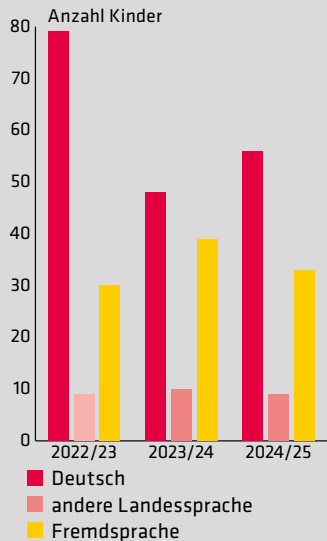

Sprachverteilung