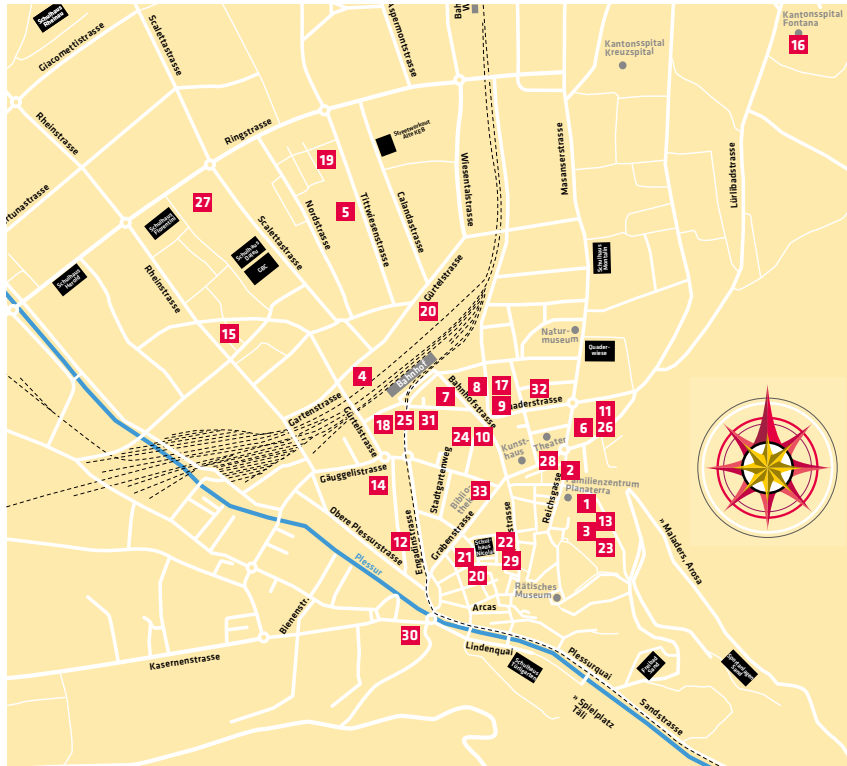

Quelle: Handout Stadt Chur Veranstaltung Frühe Kindheit 18.09.24

Verteilung Büchli Frühe Kindheit & Kultur-Freizeit-Sport & Flyer vom Familienzentrum (nach Möglichkeit)

Verteilung «Frühe Kindheit» / «Kultur-Freizeit-Sport»		
Anbieter	Adresse	Anzahl
1 Adebar	Reichsgasse 25	—
2 Amt für Migration	Grabenstrasse 1	—
Apothek Masans • Kinderapotheke	Haldensteinstrasse 1*	—
3 Beratungsstelle Häusliche Gewalt	Reichsgasse 25	—
4 Beratungszentrum Graubünden	Gürtelstrasse 24	—
5 Caritas	Tittwiesenstrasse	—
6 Einwohnerdienste	Masanserstrasse	—
7 Familienchiropraktik Montalin	Bahnhofstrasse 8	—
8 Frauenarztpraxis DM Mario Gebhardt	Bahnhofstrasse 9	—