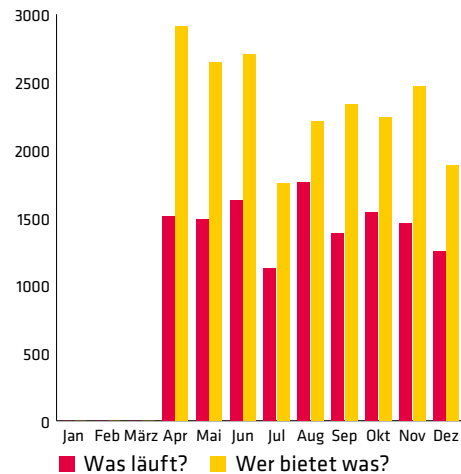

Website Seitenaufrufe
«Was läuft?» und «Wer bietet was?»