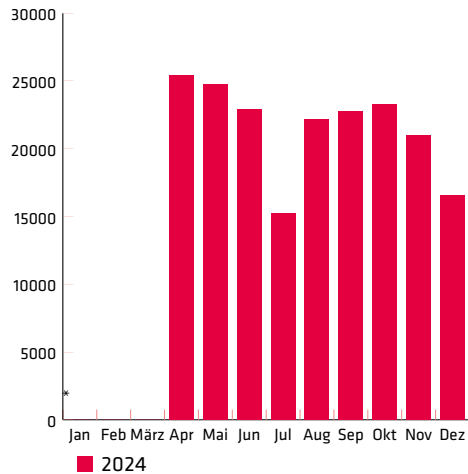

Wohnort

115 Beratungen
+10% zum Vorjahr
2023: 104 Beratungen

31 Beratungen (27%) fanden ausserhalb der Öffnungszeiten statt.

Beratungszeit
gesamt 1255 Minuten
2023:
975 Minuten, ø 9,38 min

Guter Start-Beratungen

1. Beratung am 22. August 2024, seit dem 17 Beratungen bis Jahresende. Im laufenden Jahr 2025 23 Beratungen bis zu den Frühlingsferien.

Website: Informationsplattform online

Website-Entwicklung
– Seitenaufrufe pro Monat