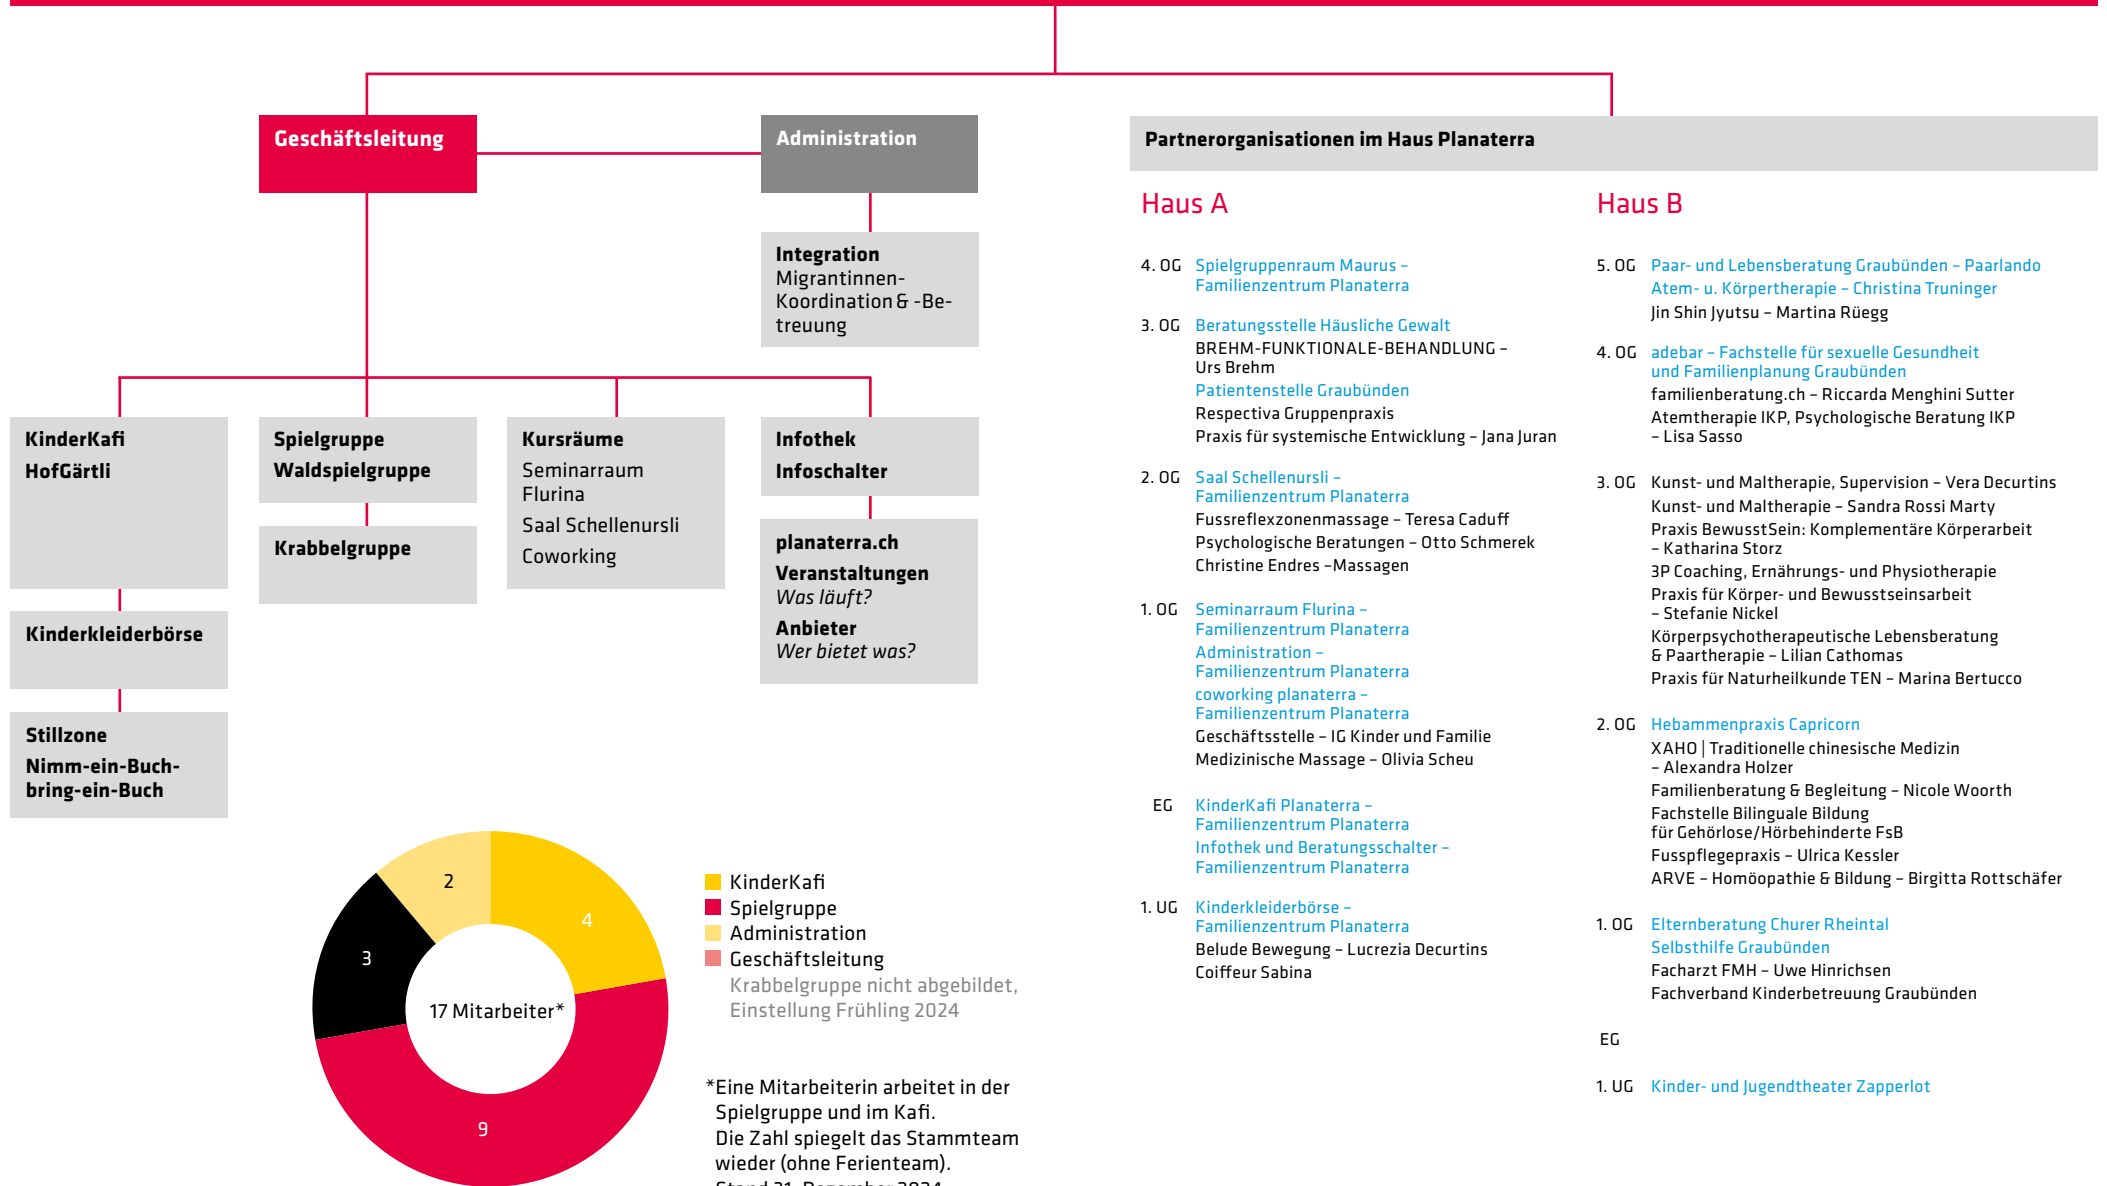

Organigramm

Familienzentrum Planaterra

Anbieter aus dem Büächli
«Frühe Kindheit – von der Schwangerschaft bis in die Schule»