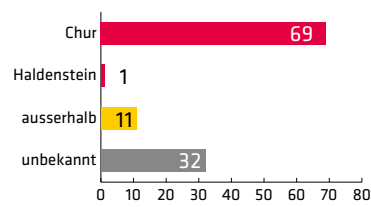

Website, Infothek & Infoschalter

Das Familienzentrum hat einen Leistungsauftrag mit der Stadt Chur für die «Erstellung und den Betrieb von Informationsangeboten für Familien».

Die Website www.planaterra.ch beinhaltet umfassende Angebote wie Kurse und Veranstaltungen als auch Anlaufstellen in den in der Grafik gezeigten Bereichen.

Am niederschweligen Infoschalter, welcher an drei Halbtagen die Woche betreut wird, können sich Ratsuchende zu obigen Themen Informationen beschaffen und durch die reichhaltigen Flyerwände der Infothek

stöbern und sich bedienen. Auch hier sind möglichst viele Angebote abgebildet.

Seit 2024 können Eltern, die in Chur wohnen und hier ein Kind zur Welt bringen, ein Geschenk am Infoschalter abholen. Im Gegenzug lernen Sie das Familienzentrum und Informationsangebot kennen. Das Projekt «Guter Start» kommt bei den Familien sehr gut an.

Wohnort