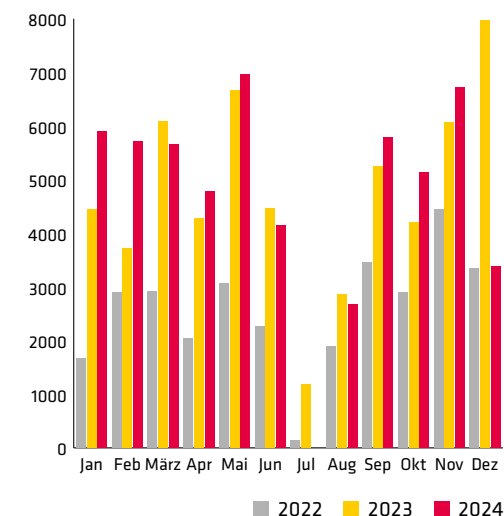

ihnen mehr zusagt. «Sto Bain» ist die Bohnensorte, die seitdem im Kafi serviert wird.

HofGärtli

Im Sommer öffnen wir das HofGärtli bei schönem Wetter als Aussenraum fürs KinderKafi im Hof des Familienzentrums Planaterra. Auch hier gibt es schöne Spielmöglichkeiten für die Kinder.

Umsatz pro Jahr

Umsatz pro Monat
KinderKafi inkl. Kleiderbörse

■ 2022 ■ 2023 ■ 2024

Öffnungszeiten

Montag – Freitag
09.00 – 11.30 Uhr &
14.00 – 18.00 Uhr

KinderKafi Besucherzahlen

Gesamtanzahl Kafi-Besucher nach Wochentagen während des ganzen Jahres
Geschlossen während 1 Woche Frühlingsferien, 5 Wochen in den Sommerferien, 1 Woche Herbstferien und Weihnachtsferien.