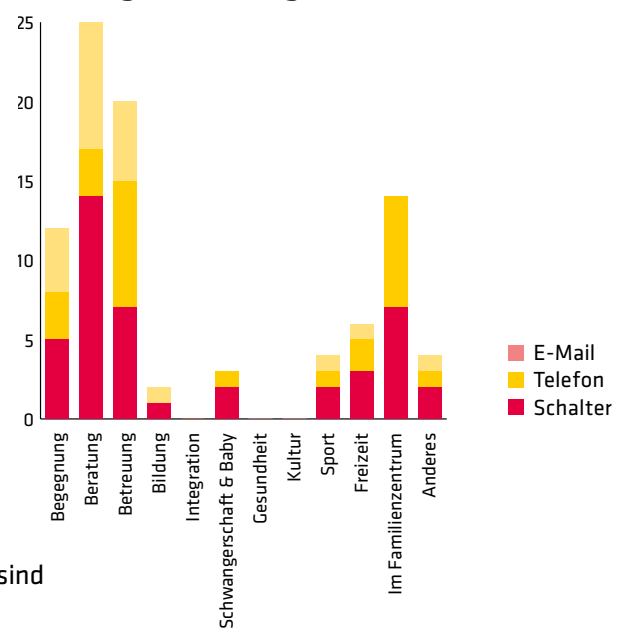

Anfragen nach Kategorien

Anfragen nach Tag