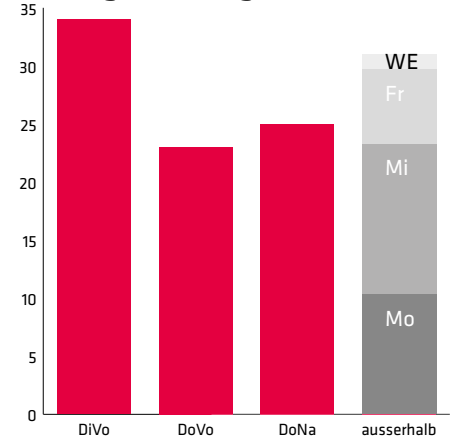

Infoschalter
persönlich & kostenlos

Dienstag 09.00 – 11.00 Uhr
Donnerstag 09.00 – 11.00 Uhr
14.00 – 16.00 Uhr

Im Auftrag der **Stadt Chur**

Beratung

Infoschalter

Infoschalter

Beratungen nach Kategorien

Anfragen pro Monat

Anfragen nach Kategorien

Anfragen nach Tag

Website, Infothek & Infoschalter

Das Familienzentrum hat einen Leistungsauftrag mit der Stadt Chur für die «Erstellung und den Betrieb von Informationsangeboten für Familien».

Die Website www.planaterra.ch beinhaltet umfassende Angebote wie Kurse und Veranstaltungen als auch Anlaufstellen in den in der Grafik gezeigten Bereichen.

Am niederschweligen Infoschalter, welcher an drei Halbtagen die Woche betreut wird, können sich Ratsuchende zu obigen Themen Informationen beschaffen und durch die reichhaltigen Flyerwände der Infothek

stöbern und sich bedienen. Auch hier sind möglichst viele Angebote abgebildet.

Seit 2024 können Eltern, die in Chur wohnen und hier ein Kind zur Welt bringen, ein Geschenk am Infoschalter abholen. Im Gegenzug lernen Sie das Familienzentrum und Informationsangebot kennen. Das Projekt «Guter Start» kommt bei den Familien sehr gut an.

Wohnort

115 Beratungen
+10% zum Vorjahr
2023: 104 Beratungen

31 Beratungen (27%) fanden ausserhalb der Öffnungszeiten statt.

Beratungszeit
gesamt 1255 Minuten
2023:
975 Minuten, ø 9,38 min

Guter Start-Beratungen

1. Beratung am 22. August 2024, seit dem 17 Beratungen bis Jahresende. Im laufenden Jahr 2025 23 Beratungen bis zu den Frühlingsferien.