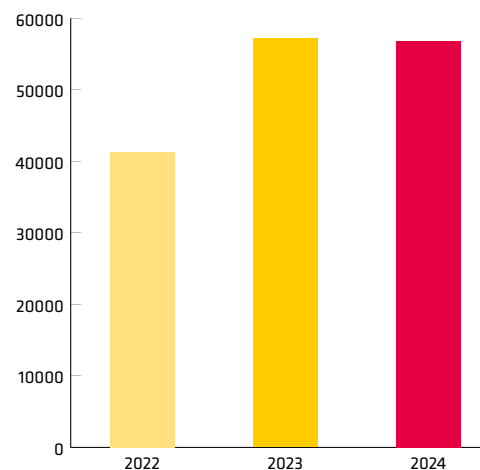

Umsatz pro Jahr