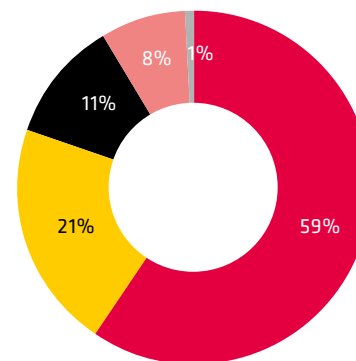

Danke

Zuwendungen / Spenden ab 250 CHF

Wer	Betrag	Zweck
Domenig Immobilien		Nettomiete
und diverse kleinere, sehr willkommene Spenden		

Finanzierung

- Eigenleistung
- Subventionierte Miete, Domenig Immobilien
- Spenden, Gönner
- Kleidercontainer
- Öffentliche Hand, Stadt Chur

DOMENIG ARCHITEKTEN / IMMOBILIEN

Gönner werden?

Ihre Gönnerschaft sichert die Zukunft des Familienzentrums. Auch Spenden sind herzlich willkommen.
planaterra.ch

Sachspenden

Im Sinne der Nachhaltigkeit, streben wir an, möglichst alles Benötigte wie Möbel, Spielsachen, Kinderbücher und Bastelmaterial aus zweiter Hand zu erhalten.
Wir danken allen, die uns im Laufe des Jahres mit Sachspenden begünstigt haben.

Gönner

Jahr	Betrag
2022	3'040
2023	3'222
2024	940